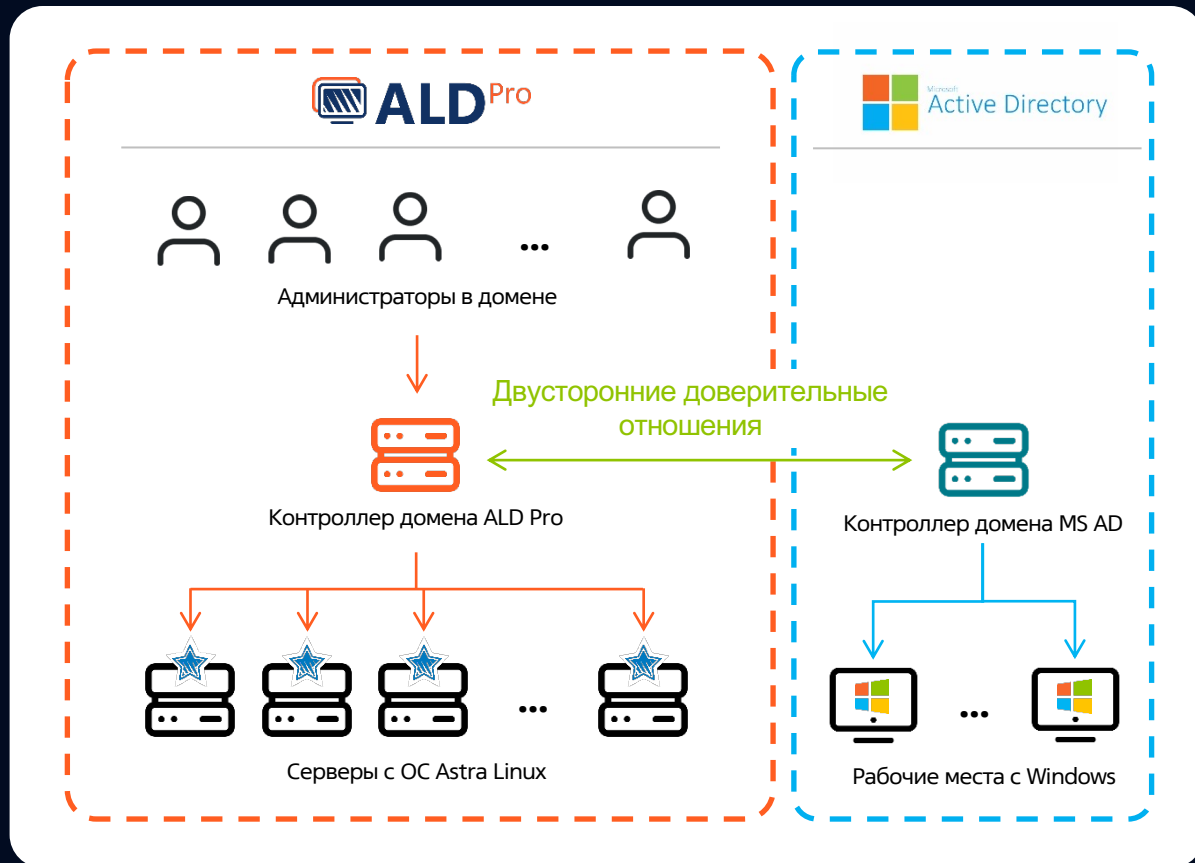

## СЦЕНАРИЙ 2. ПОСТРОЕНИЕ ГЕТЕРОГЕННОЙ ИНФРАСТРУКТУРЫ

В домен ALD Pro вводятся только рабочие места, а пользователи и ресурсы остаются в домене MS Active Directory

Управление параметрами рабочих мест осуществляется через ALD Pro, а доступ к ресурсам MS осуществляется через доверительные отношения

## — СЦЕНАРИЙ 3. СЕРВИСНЫЙ ДОМЕН

В домен ALD Pro вводятся только Linux-серверы, обеспечивающие работу информационных систем

ALD Pro позволяет централизованно управлять учетными записями администраторов серверов, а также настраивать зоны функциональной ответственности

## СЦЕНАРИЙ 4. РЕСУРСНЫЙ ДОМЕН

В домен ALD Pro переносятся только сетевые приложения (ресурсы), такие как файловые серверы, почта и т.д.

При этом рабочие места пользователей остаются под управлением домена MS Active Directory и могут получить доступ к ресурсам через доверительные отношения

## СЦЕНАРИЙ 5. ПОЛНОЕ РАЗВЕРТЫВАНИЕ ИНФРАСТРУКТУРЫ

Домен организации изначально строится на базе ОС Astra Linux под полным управлением ALD Pro (рабочие места, учетные записи пользователей, ресурсы)