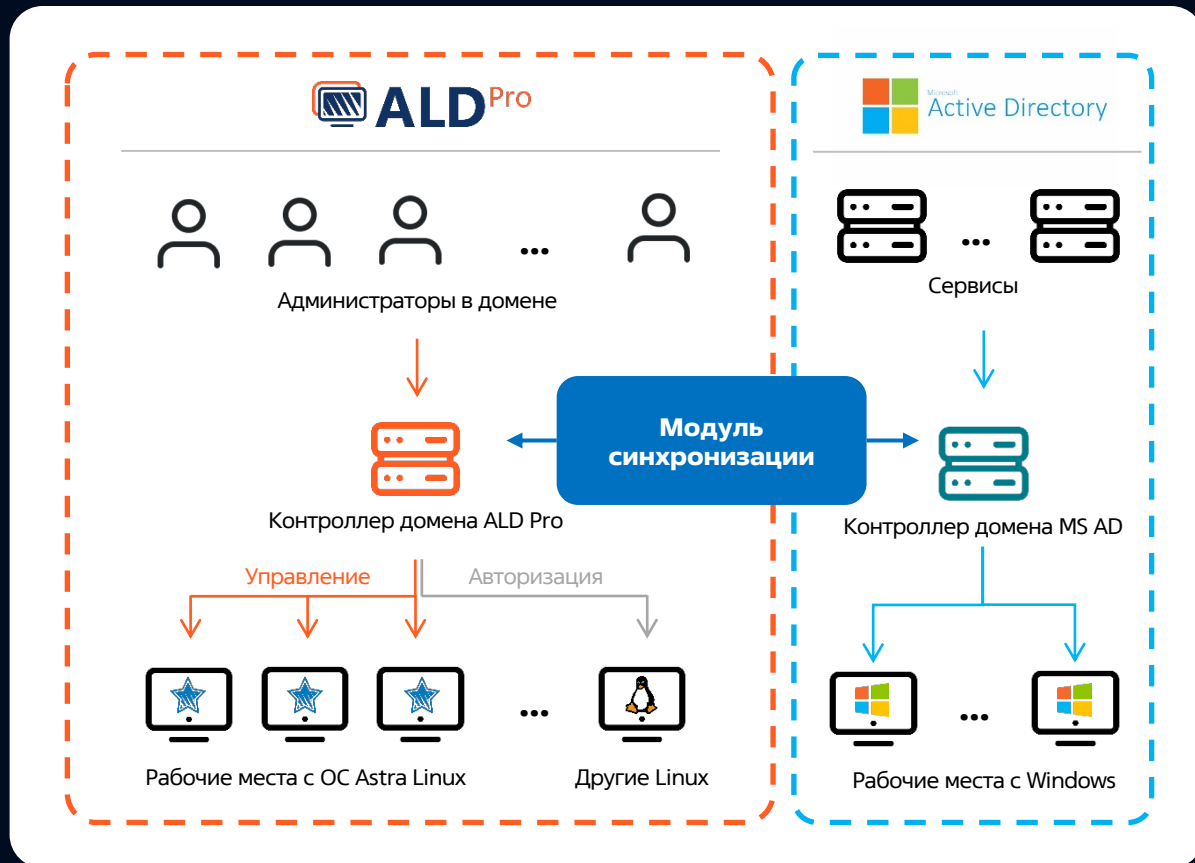

СЦЕНАРИЙ 1. МИГРАЦИЯ ДОМЕНА

Миграция или синхронизация данных из домена MS Active Directory для реализации одновременной работы в двух доменах.