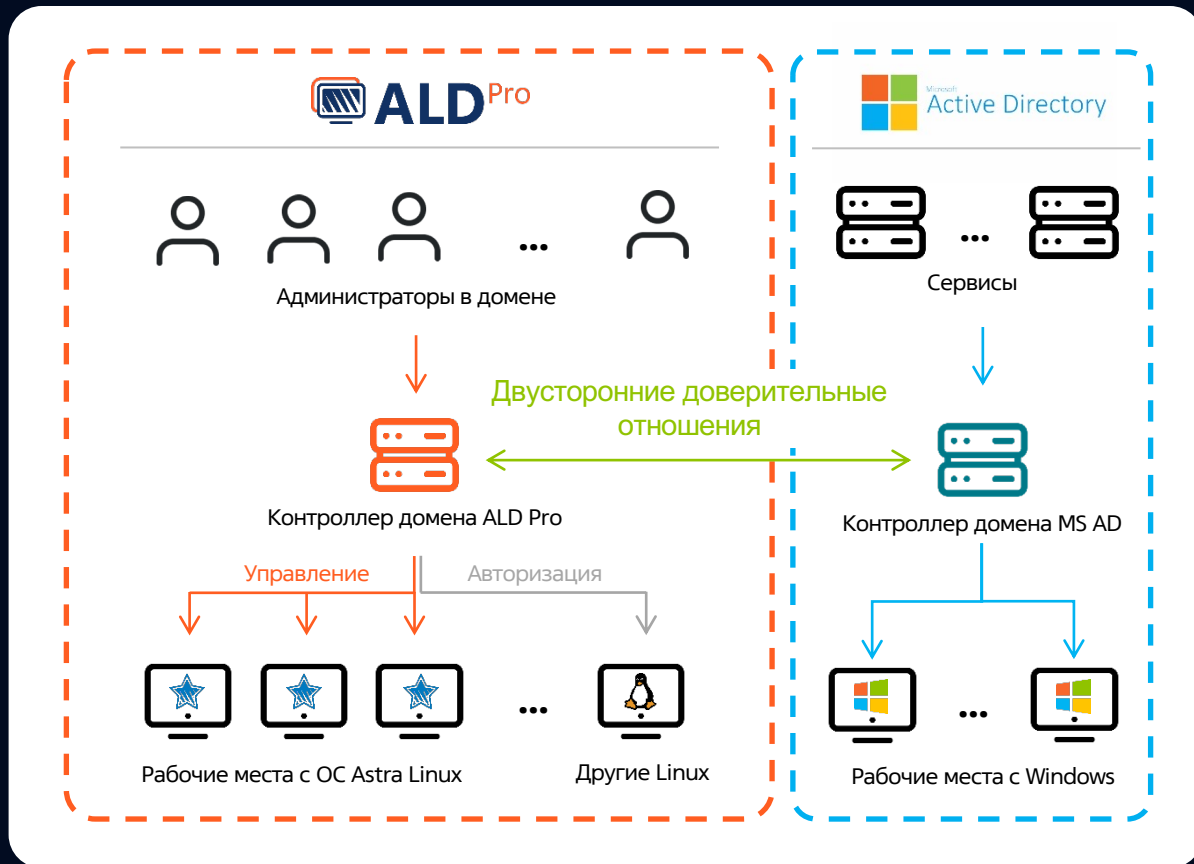

# СЦЕНАРИИ ПРИМЕНЕНИЯ

---

## СЦЕНАРИЙ 1. МИГРАЦИЯ ДОМЕНА

Миграция или синхронизация данных из домена MS Active Directory для реализации одновременной работы в двух доменах.

## СЦЕНАРИЙ 2. ПОСТРОЕНИЕ ГЕТЕРОГЕННОЙ ИНФРАСТРУКТУРЫ

В домен ALD Pro вводятся только рабочие места, а пользователи и ресурсы остаются в домене MS Active Directory

Управление параметрами рабочих мест осуществляется через ALD Pro, а доступ к ресурсам MS осуществляется через доверительные отношения

## — СЦЕНАРИЙ 3. СЕРВИСНЫЙ ДОМЕН

В домен ALD Pro вводятся только Linux-серверы, обеспечивающие работу информационных систем

ALD Pro позволяет централизованно управлять учетными записями администраторов серверов, а также настраивать зоны функциональной ответственности